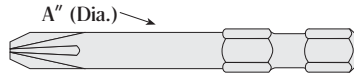

## POZIDRIVE®

Drive Size	1 <sup>15</sup> / <sub>16</sub> " OL		2 <sup>3</sup> / <sub>4</sub> " OL		3" OL		3 <sup>1</sup> / <sub>2</sub> " OL		6" OL		A"
	Item #	PQ*	Item #	PQ*	Item #	PQ*	Item #	PQ*	Item #	PQ*	
O-PZD	122512	10	-	-	-	-	-	-	-	-	1/8
1-PZD	120162	10	120335	10	120336	10	120599	10	120334	1	3/16
2-PZD	120163	10	120189	10	120337	10	120582	10	120359	1	1/4
3-PZD	120164	5	120579	5	120947	5	120207	5	120331	1	1/4

\*OL = Overall Length \*PQ = Package Quantity

## BALLPOINT

(hex)

Overall Length 3" / 76mm

Hex Size	Item #	Cap Screw Size	Set Screw Size	Package Quantity
5/64"	120013	2 - 3	8	10
3/32"	120014	4 - 5	10	10
7/64"	120015	6	-	5
1/8"	120016	-	1/4	5
9/64"	120018	8	-	10
5/32"	120019	10	5/16	10
3/16"	120017	1/4	3/8	10
7/32"	120020	-	7/16	10
1/4"	120021	5/16	1/2	5
5/16"	120011	3/8	5/8	1
3/8"	120869	7/16, 1/2	3/4	1
1/2"	120001	5/8	7/8	1
2mm	120626	M2.5	M4	5
2.5mm	120627	M3	M5	5
3mm	120628	M4	M6	5
4mm	120629	M5	M8	5
5mm	120630	M6	M10	5
6mm	120631	M8	M12	5
8mm	120632	M10	M16	1
10mm	120633	M12	M18 / M20	1
12mm	120635	M14	M22 / M24	1